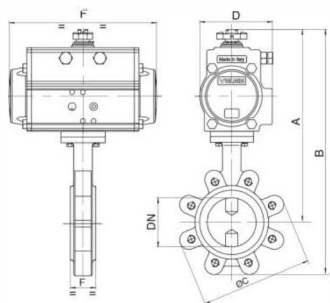

чугун

- арт. 8P0105 – диск никелиров. чугун, EPDM, привод тип DA
- арт. 8P0201 – диск никелиров. чугун, NBR, привод тип DA
- арт. 8P0109 – диск нерж./сталь, EPDM, привод тип DA
- арт. 8P0199 – диск нерж./сталь, NBR, привод тип DA
- арт. 8P0209 – диск нерж./сталь, VITON, привод тип DA

- арт. 8P0106 – диск никелиров. чугун, EPDM, привод тип SR
- арт. 8P0202 – диск никелиров. чугун, NBR, привод тип SR
- арт. 8P0110 – диск нерж./сталь, EPDM, привод тип SR
- арт. 8P0200 – диск нерж./сталь, NBR, привод тип SR
- арт. 8P0210 – диск нерж./сталь, VITON, привод тип SR

Общие характеристики	Компактный, идеальный вариант для использования в водоподготовке
Размеры присоединения	1¼", 1½", 2", 2½", 3", 4", 5", 6", 8", 10", 12"
Тип присоединения	Межфланцевый, тип LUG, PN16/ANSI 150
Условный проход, DN	32мм, 40мм, 50мм, 65мм, 80мм, 100мм, 125мм, 150мм, 200мм, 300мм
Рабочая температура	От -20°C до +120°C
Рабочее давление, PN	16 бар
Давление управления	min. 6 бар
Тип арматуры	Серия EUROFLY арт.600204

Пневмопривод DA двухстороннего действия										
DN	40	50	65	80	100	125	150	200	250	300
PN	16	16	16	16	16	16	16	16	16	16
A	224	255	267	281	315	327	355	410	471	593
B	294	326	345	370	417	450	493	578	678	837
ØC	145	165	185	200	220	250	285	340	405	460
D	71	71	71	81	95	95	106	123	136	148
E	33	43	46	46	52	56	56	60	68	77
F	141	141	141	164	210	210	241	275	333	372
DA	52	52	52	63	75	75	85	100	115	125

Пневмопривод SR с возвратными пружинами										
DN	40	50	65	80	100	125	150	200	250	300
PN	16	16	16	16	16	16	16	16	16	16
A	235	266	279	312	328	354	366	469	524	565
B	305	338	357	401	430	477	504	637	731	808
ØC	145	165	185	200	220	250	285	340	405	460
D	81	81	81	106	106	123	123	164	186	186
E	33	43	46	46	52	56	56	60	68	78
F	164	164	164	241	241	275	275	435	500	500
SR	63	63	63	85	85	100	100	140	160	160